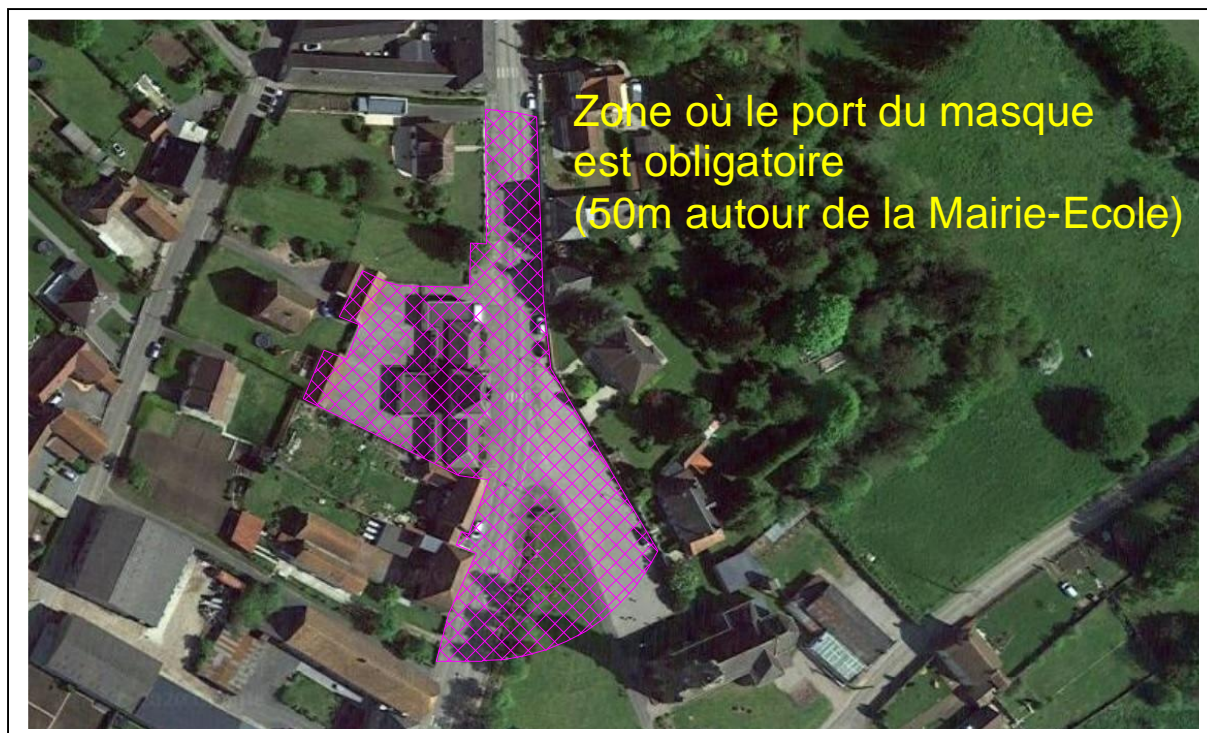

FONCQUEVILLERS

Chers parents,

Depuis lundi dernier, nous avons constaté à plusieurs reprises que le port du masque n'est pas respecté par une partie des collégiens, aux abords de l'arrêt de bus, le matin et le soir, et lors du trajet vers le collège.

Le 10 septembre 2020, par arrêté préfectoral (CAB-BRS-2020-352) le Préfet Louis le Franc a décidé que : « **Le port du masque est obligatoire, pour les personnes âgées de onze ans et plus, dans un périmètre de 50 m autour des entrées et sorties des établissements d'accueil de la petite enfance, école, collèges, lycées, locaux d'enseignements, bâtiments universitaires et établissements d'enseignement artistiques du Pas-de-Calais.** »